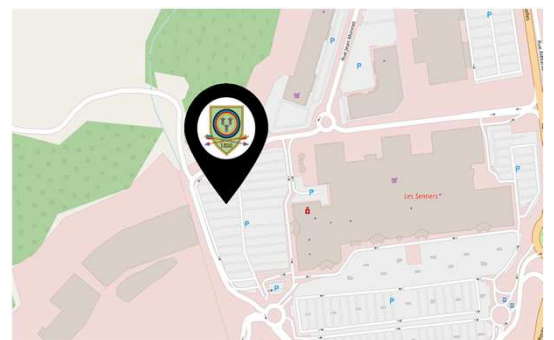

Ouverture du greffe à 8h00.

Le parcours se situe derrière le Centre Commercial Carrefour de Claye-Souilly.

Le stationnement se fait sur le parking de ce dernier
48°56'51.1"N 2°39'30.7"E

Retrouvez tous les résultats sur notre site internet
www.archersdu77.fr