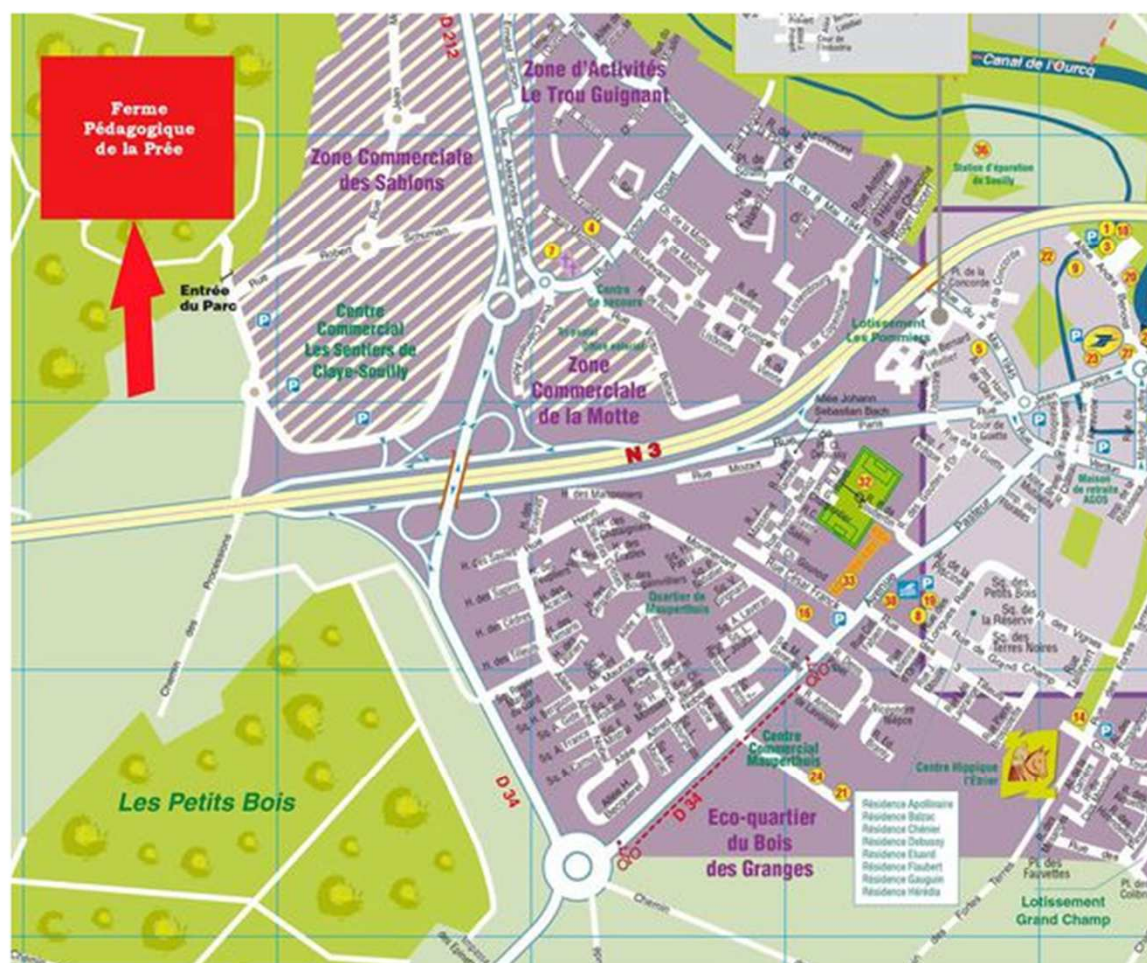

Ouverture du greffe à 8h00.

Le parcours se situe derrière le Centre Commercial Carrefour de Claye-Souilly.

Le stationnement se fait sur le parking de ce dernier
48°56'51.1"N 2°39'30.7"E

Retrouvez tous les résultats sur notre site internet
www.archersdu77.fr

L'organisateur se dégage de toutes responsabilités en cas de bris de matériel

Nos partenaires

Pour nous trouver : Entrée située derrière le centre commercial régional

Les Sentiers de CLAYE, Rue Robert SCHUMAN